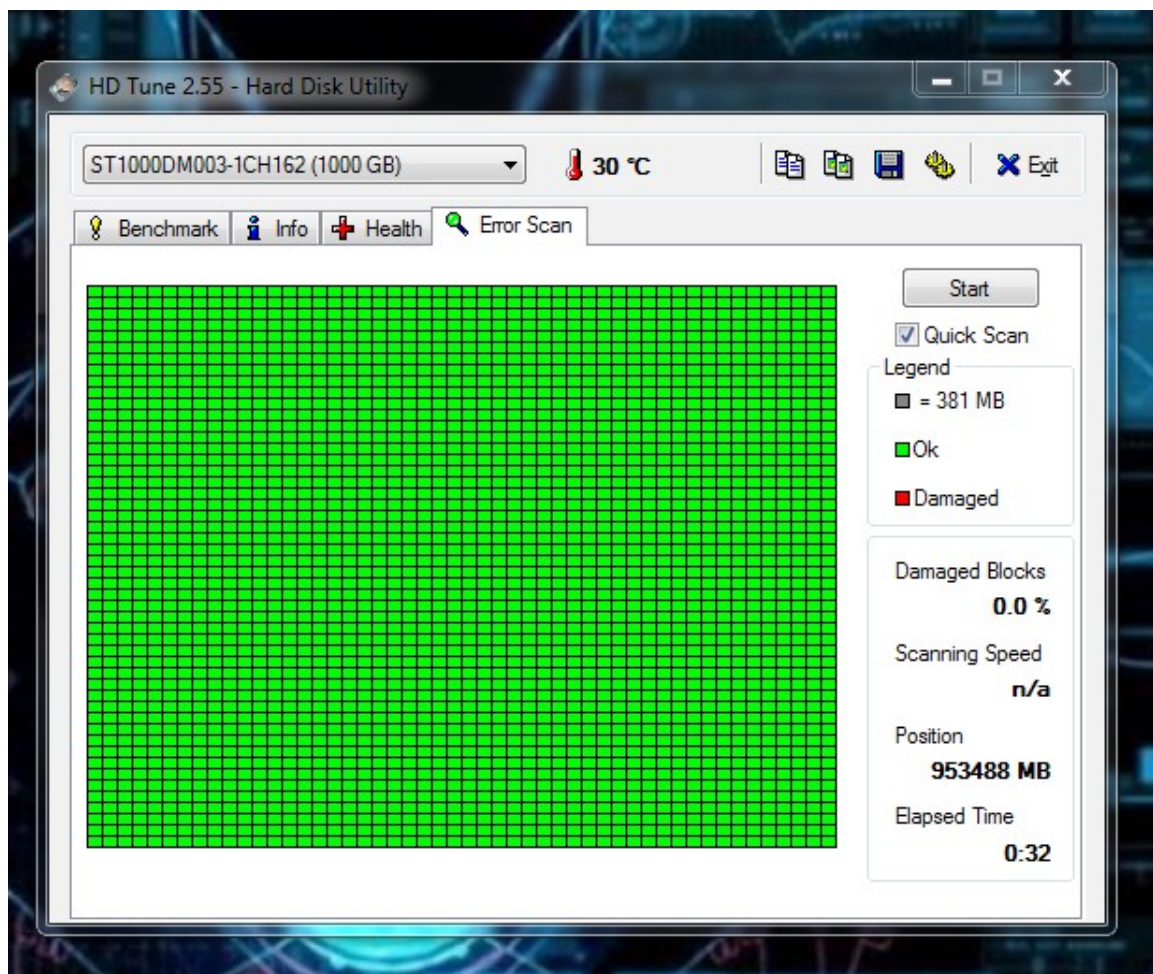

Disk SMART (disco le avisa a la BIOS que tiene parámetros dañados)

La tecnología S.M.A.R.T. (siglas de Self Monitoring Analysis and Reporting Technology), consiste en la capacidad de detección de fallos del disco duro. La detección con anticipación de los fallos en la superficie permite al usuario el poder realizar una copia de su contenido, o reemplazar el disco, antes de que se produzca una pérdida de datos irrecuperable.

Este tipo de tecnología tiene que ser compatible con la BIOS del equipo, estar activada y además que el propio disco duro la soporte.

Chekear con herramientas la velocidad de los discos en Windows con la herramienta HD Tune